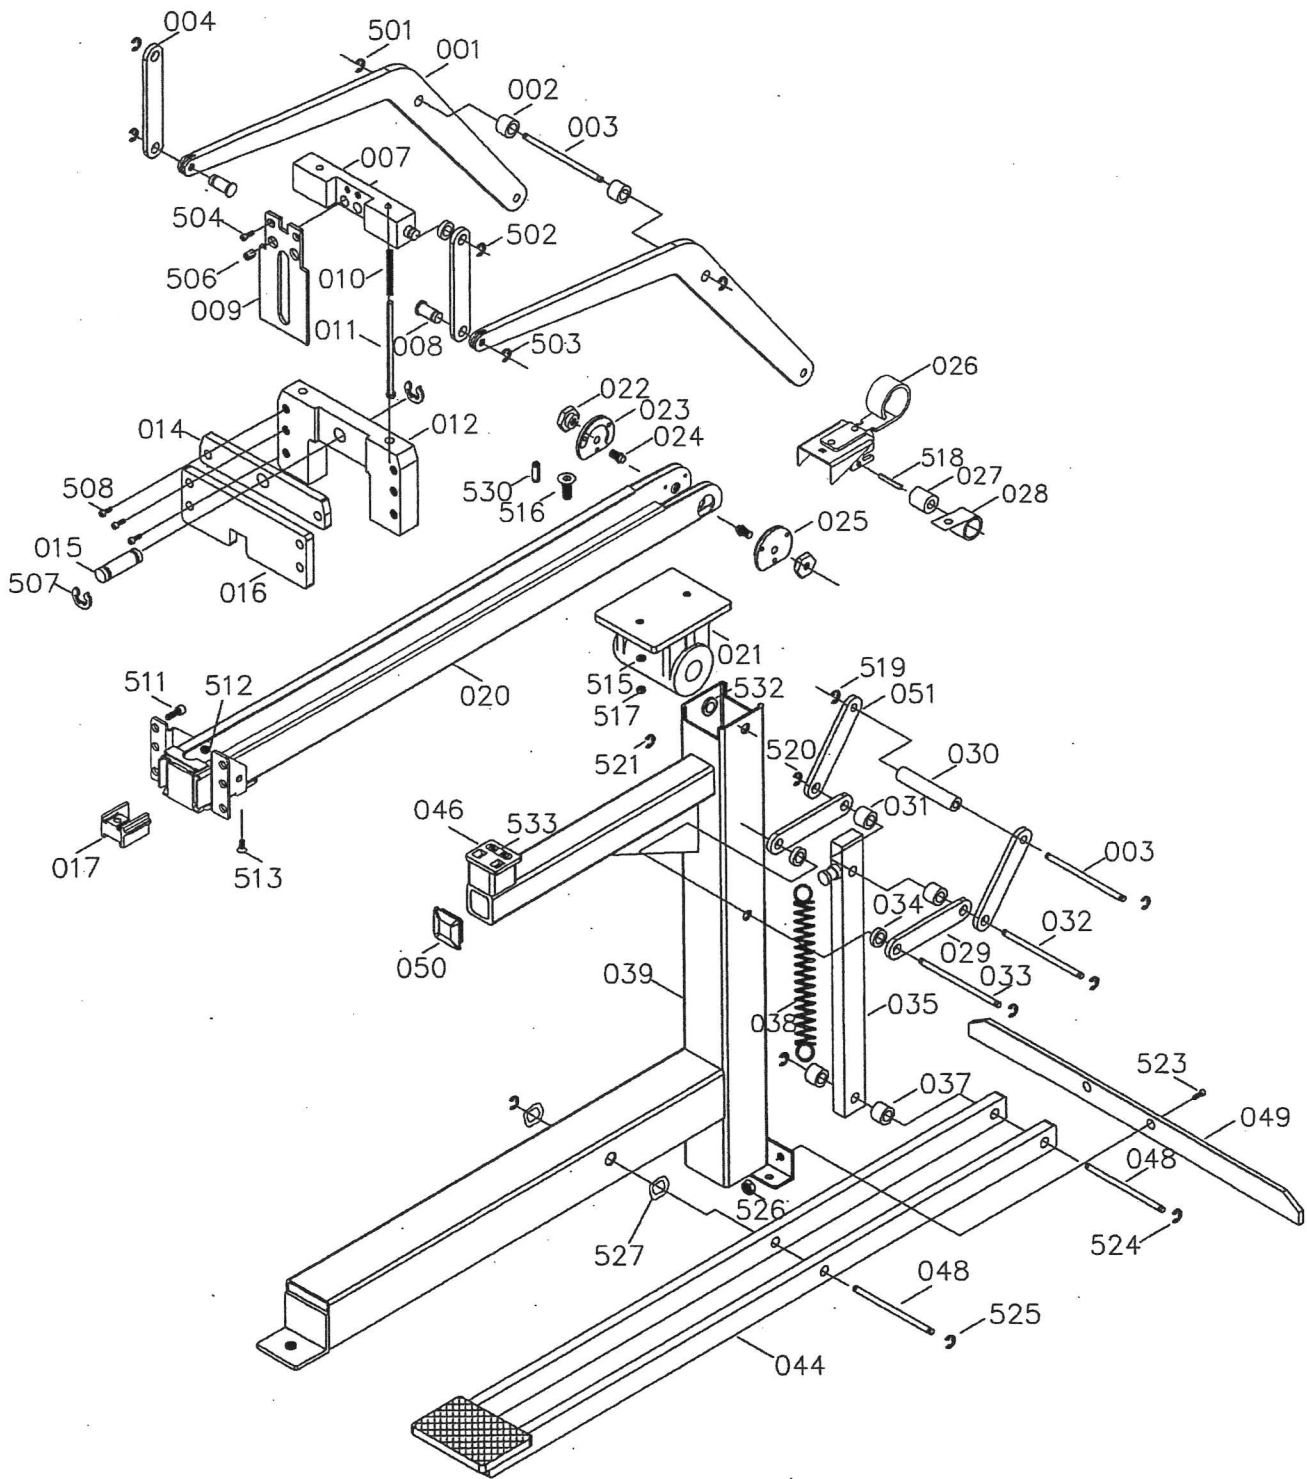

2014/11/24

MODEL :

Item	Parts No	Description	Q'ty	Spec.	Item	Parts No	Description	Q'ty	Spec.
001	A00600102	LINK 1	2		033	A00603302	SHAFT F	1	
002	A00603401	TUBE	2		034	A00603402	TUBE	2	
003	A00603201	SHAFT E	2		035	A00603503A	LINK 4 SET	1	
004	A00600401	LINK 2	2			A16500101A	LINK 4 SET	1	CMS-S-155
007	A00600703	DRIVER SEAT	1		037	A00603701	TUBE	2	
008	A00600801	SHAFT C	2		038	A00603801	SPRING	1	
	A00600904	DRIVER	1	35		A00803906A	BODY SET	1	
	A00600905	DRIVER	1	32	039	A16500201A	BODY SET	1	CMS-S-155
009	A00600906	DRIVER	1	34	044	A00604402A	STEP BOARD SET	1	
	A00600907	DRIVER	1	9040 , 7437	046	A00604607	MOLD	1	
010	A00601002	SPRING	2		048	A00604801	SHAFT G	2	
011	A00601103A	SPRING SHAFT	2		049	A00604901	BALANCER	1	
	A00601202	MAGAZINE SEAT	1	35	050	A00800301	COVER	1	
	A00601203	MAGAZINE SEAT	1	32	051	A00602903	LINK 3 -C	2	
012	A00601204	MAGAZINE SEAT	1	34	501	BAF11002	E-RING	2	φ10
	A00601206	MAGAZINE SEAT	1	9040 , 7437	502	BAF10502	E-RING	2	φ5
014	A00601405	COVER B	1		503	BAF10502	E-RING	2	φ5
015	A00601502	SHAFT D	1		504	BAC0604102	HEX.SOC.HD.BOLT	2	M4 x 0.7-10
016	A00601605	COVER A	1		506	BAA060016	SPRING PIN	2	φ6-16
017	A00607502	BRACKET	1		507	BAF10602	E-RING	2	φ6
	CMB-S-35-P3-S	MAGAZINE UNIT	1	35	508	BAC0605102	HEX.SOC.HD.BOLT	6	M5 x 0.8-10
	CMB-S-32-P3-S	MAGAZINE UNIT	1	32	511	BAC0605082	HEX.SOC.HD.BOLT	6	M5 x 0.8-8
	CMB-S-34-P3-S	MAGAZINE UNIT	1	34	512	BAD01041	LOCK NUT	1	M4 x 0.7
020	CMB-S-9040-P3-S	MAGAZINE UNIT	1	9040	513	BAC0204222	HEX.SOC.FLAT COUNTER SUNK HD. SCREW	1	M4 x 0.7-22
	CMB-S-7437-P3-S	MAGAZINE UNIT	1	7437					
021	A00602101	BRACKET	1		515	BAE01052	SPRING WASHER	2	φ5
022	A00607101	NUT	2		516	BAC0205202	HEX.SOC.FLAT COUNTER SUNK HD. SCREW	2	M5 x 0.8-20
023	A00103903A	RIGHT PUSHER GUIDE	1						
024	A00103203	ROD	2		517	BAD02051	LOCK NUT	2	M5 x0.8
025	A00103904A	LEFT PUSHER GUIDE	1		518	BAA040016	SPRING PIN	1	φ4-16
	A00103710A	PUSHER SET	1	32	519	BAF11002	E-RING	2	φ10
	A00103711A	PUSHER SET	1	34	520	BAF11002	E-RING	2	φ10
	A00103709A	PUSHER SET	1	35	521	BAF11002	E-RING	2	φ10
026	A00103714A	PUSHER SET	1	7437	523	BAC0408202	HEX.SOC.HD.BOLT	2	M8 x 1.25-20
	A00103715A	PUSHER SET	1	9040	524	BAF11002	E-RING	2	φ10
027	A00103501	ROLLER	1		525	BAF11002	E-RING	2	φ10
028	A00602801	SPRING	1		526	BAD01081	LOCK NUT	2	M8 x1.25
029	A00602901	LINK 3 -A	2		527	BAE03122	WAVE WASHER	2	φ12.5 x φ17
030	A00603002	TUBE	1		530	BAA040008	SPRING PIN	4	φ4-8
031	A00603701	TUBE	2		532	BAE03142	WAVE WASHER	4	φ14.5 x φ21
032	A00603202	SHAFT E	1		533	BAC0904082	HEX.SOC.ROUND.HD.SCREW	2	M4 x 0.7-8